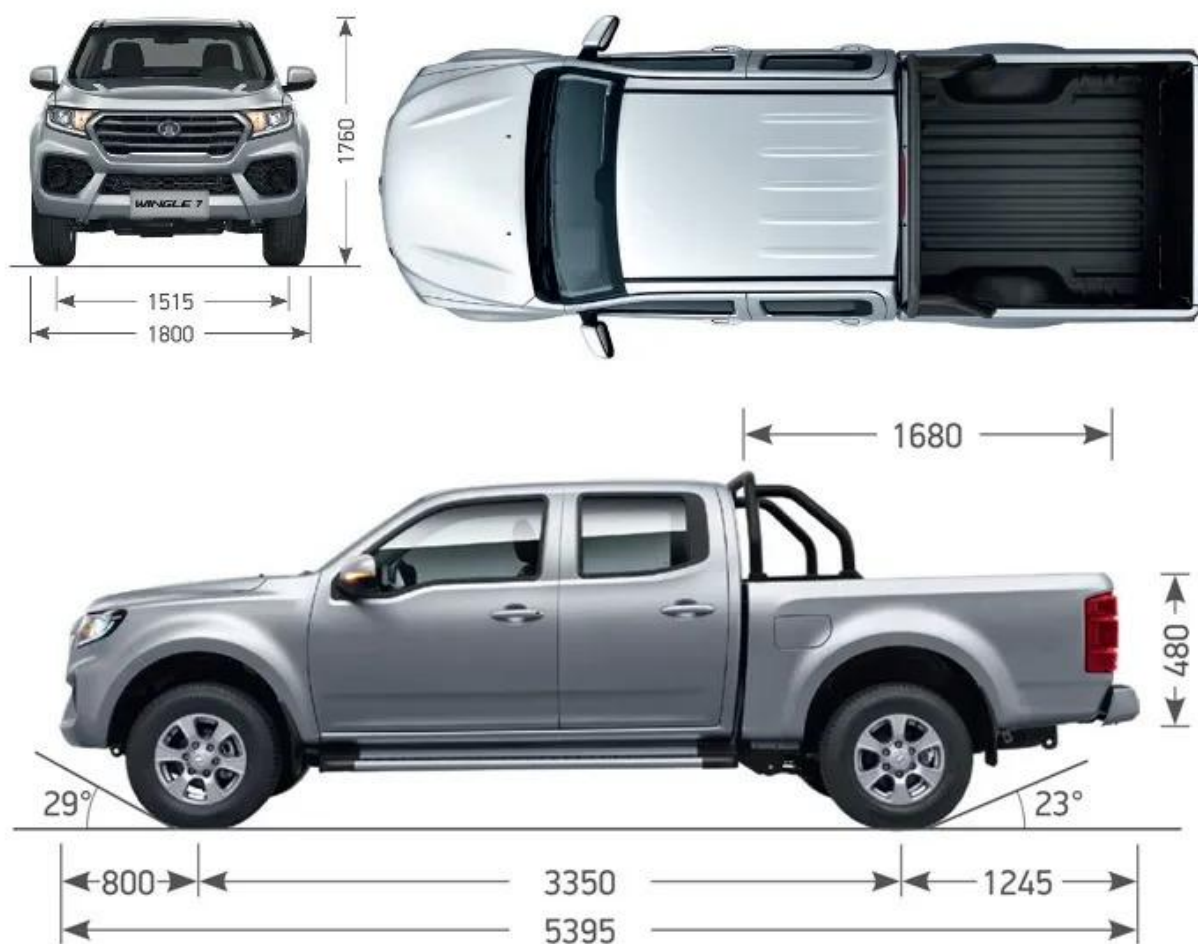

POZRITE SI TECHNICKÉ ÚDAJE

Odpruženie / Zavesenie

Predné odpruženie	Nezávislé, dvojité torzná tyč
Zadné odpruženie	Listové pružiny

Rozmery

Rozmery nákladného priestoru [mm]	1680 (d) x 1460 (š) x 480 (v)
Svetlá výška [mm]	212